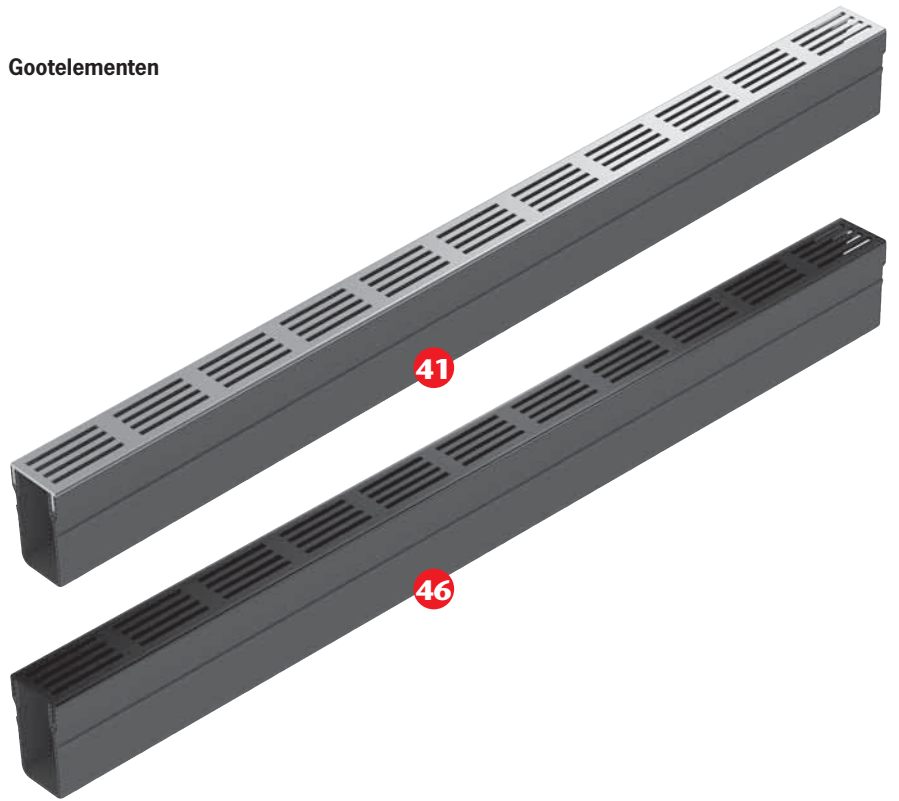

Uitblinker in het terras!

ACO Slimline roostergoot

De ACO Slimline is slechts 6 centimeter breed met een aluminium design rooster en onderbak uit geëxtrudeerd kunststof. De nieuwe goot is gemakkelijk te plaatsen en kan worden aangesloten op infiltratievoorzieningen of het riool met 50, 60, 70 of 80 mm leidingmateriaal. Kortom; een uitblinker in het terras!

- 6 cm smalle roostergoot;
- snelle verwerking door klik & lijmbare hulpstukken;
- voetjes aan koppelstukken zorgen voor verankering tussen de tegels;
- aluminium rooster zeer eenvoudig uit te nemen voor reiniging van de goot;
- goot en onderdelen aantrekkelijk geprijsd.

Gootstreng doorsnede

Gootelementen

Gootstreng met onderuitloop

Gootstreng met zijuitloop

Omschrijving	foto	lengte mm	hoogte mm	kg/ stuk	art. nr.
Slimline gootelement inclusief alu rooster	41	1000	100	1,63	19000
Slimline gootelement inclusief zwart rooster	46	1000	100	1,63	19005
Slimline koppelstuk	42	-	70	0,11	19001
Slimline koppelstuk met onderuitloop	43	-	70	0,12	19002
Slimline zijuitloop (80 mm)	44	-	100	0,03	19003
Slimline eindplaat	45	-	100	0,03	19004