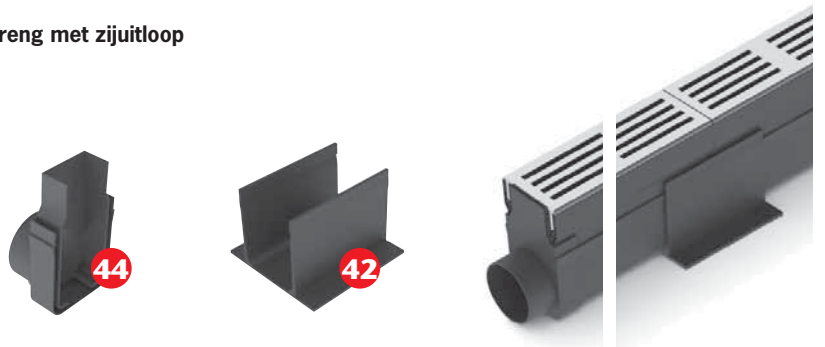

Uitblinker in het terras!

ACO Slimline roostergoot

De ACO Slimline is slechts 6 centimeter breed met een aluminium design rooster en onderbak uit geëxtrudeerd kunststof. De nieuwe goot is gemakkelijk te plaatsen en kan worden aangesloten op infiltratievoorzieningen of het riool met 50, 60, 70 of 80 mm leidingmateriaal. Kortom; een uitblinker in het terras!

- 6 cm smalle roostergoot;
- snelle verwerking door klik & lijmbare hulpstukken;
- voetjes aan koppelstukken zorgen voor verankering tussen de tegels;
- aluminium rooster zeer eenvoudig uit te nemen voor reiniging van de goot;
- goot en onderdelen aantrekkelijk geprijsd.

Gootstreng doorsnede

Gootelementen

Gootstreng met onderuitloop

Gootstreng met zijuitloop

Omschrijving	foto	lengte mm	hoogte mm	kg/ stuk	art. nr.
Slimline gootelement inclusief alu rooster	41	1000	100	1,63	19000
Slimline gootelement inclusief zwart rooster	46	1000	100	1,63	19005
Slimline koppelstuk	42	-	70	0,11	19001
Slimline koppelstuk met onderuitloop	43	-	70	0,12	19002
Slimline zijuitloop (80 mm)	44	-	100	0,03	19003
Slimline eindplaat	45	-	100	0,03	19004