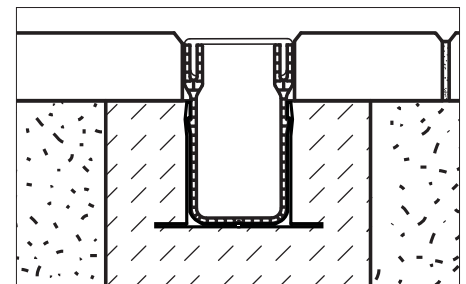

Uitblinker in het terras!

ACO Slimline roostergoot

De ACO Slimline is slechts 6 centimeter breed met een aluminium design rooster en onderbak uit geëxtrudeerd kunststof. De nieuwe goot is gemakkelijk te plaatsen en kan worden aangesloten op infiltratievoorzieningen of het riool met 50, 60, 70 of 80 mm leidingmateriaal. Kortom; een uitblinker in het terras!

- 6 cm smalle roostergoot;
- snelle verwerking door klik & lijmbare hulpstukken;
- voetjes aan koppelstukken zorgen voor verankering tussen de tegels;
- aluminium rooster zeer eenvoudig uit te nemen voor reiniging van de goot;
- goot en onderdelen aantrekkelijk geprijsd.

Gootstreng doorsnede

Gootelementen

Gootstreng met onderuitloop

Gootstreng met zijuitloop

Omschrijving	foto	lengte mm	hoogte mm	kg/ stuk	art. nr.
Slimline gootelement inclusief alu rooster	41	1000	100	1,63	19000
Slimline gootelement inclusief zwart rooster	46	1000	100	1,63	19005
Slimline koppelstuk	42	-	70	0,11	19001
Slimline koppelstuk met onderuitloop	43	-	70	0,12	19002
Slimline zijuitloop (80 mm)	44	-	100	0,03	19003
Slimline eindplaat	45	-	100	0,03	19004