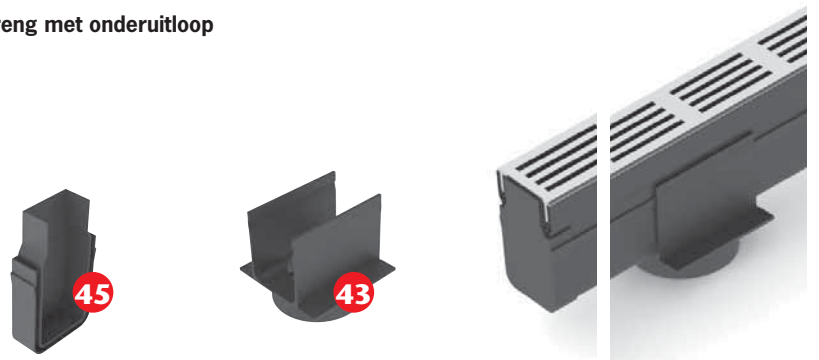

Uitblinker in het terras!

ACO Slimline roostergoot

De ACO Slimline is slechts 6 centimeter breed met een aluminium design rooster en onderbak uit geëxtrudeerd kunststof. De nieuwe goot is gemakkelijk te plaatsen en kan worden aangesloten op infiltratievoorzieningen of het riool met 50, 60, 70 of 80 mm leidingmateriaal. Kortom; een uitblinker in het terras!

- 6 cm smalle roostergoot;
- snelle verwerking door klik & lijmbare hulpstukken;
- voetjes aan koppelstukken zorgen voor verankering tussen de tegels;
- aluminium rooster zeer eenvoudig uit te nemen voor reiniging van de goot;
- goot en onderdelen aantrekkelijk geprijsd.

Gootstreng doorsnede

Gootelementen

Gootstreng met onderuitloop

Gootstreng met zijuitloop

Omschrijving	foto	lengte mm	hoogte mm	kg/ stuk	art. nr.
Slimline gootelement inclusief alu rooster	41	1000	100	1,63	19000
Slimline gootelement inclusief zwart rooster	46	1000	100	1,63	19005
Slimline koppelstuk	42	-	70	0,11	19001
Slimline koppelstuk met onderuitloop	43	-	70	0,12	19002
Slimline zijuitloop (80 mm)	44	-	100	0,03	19003
Slimline eindplaat	45	-	100	0,03	19004